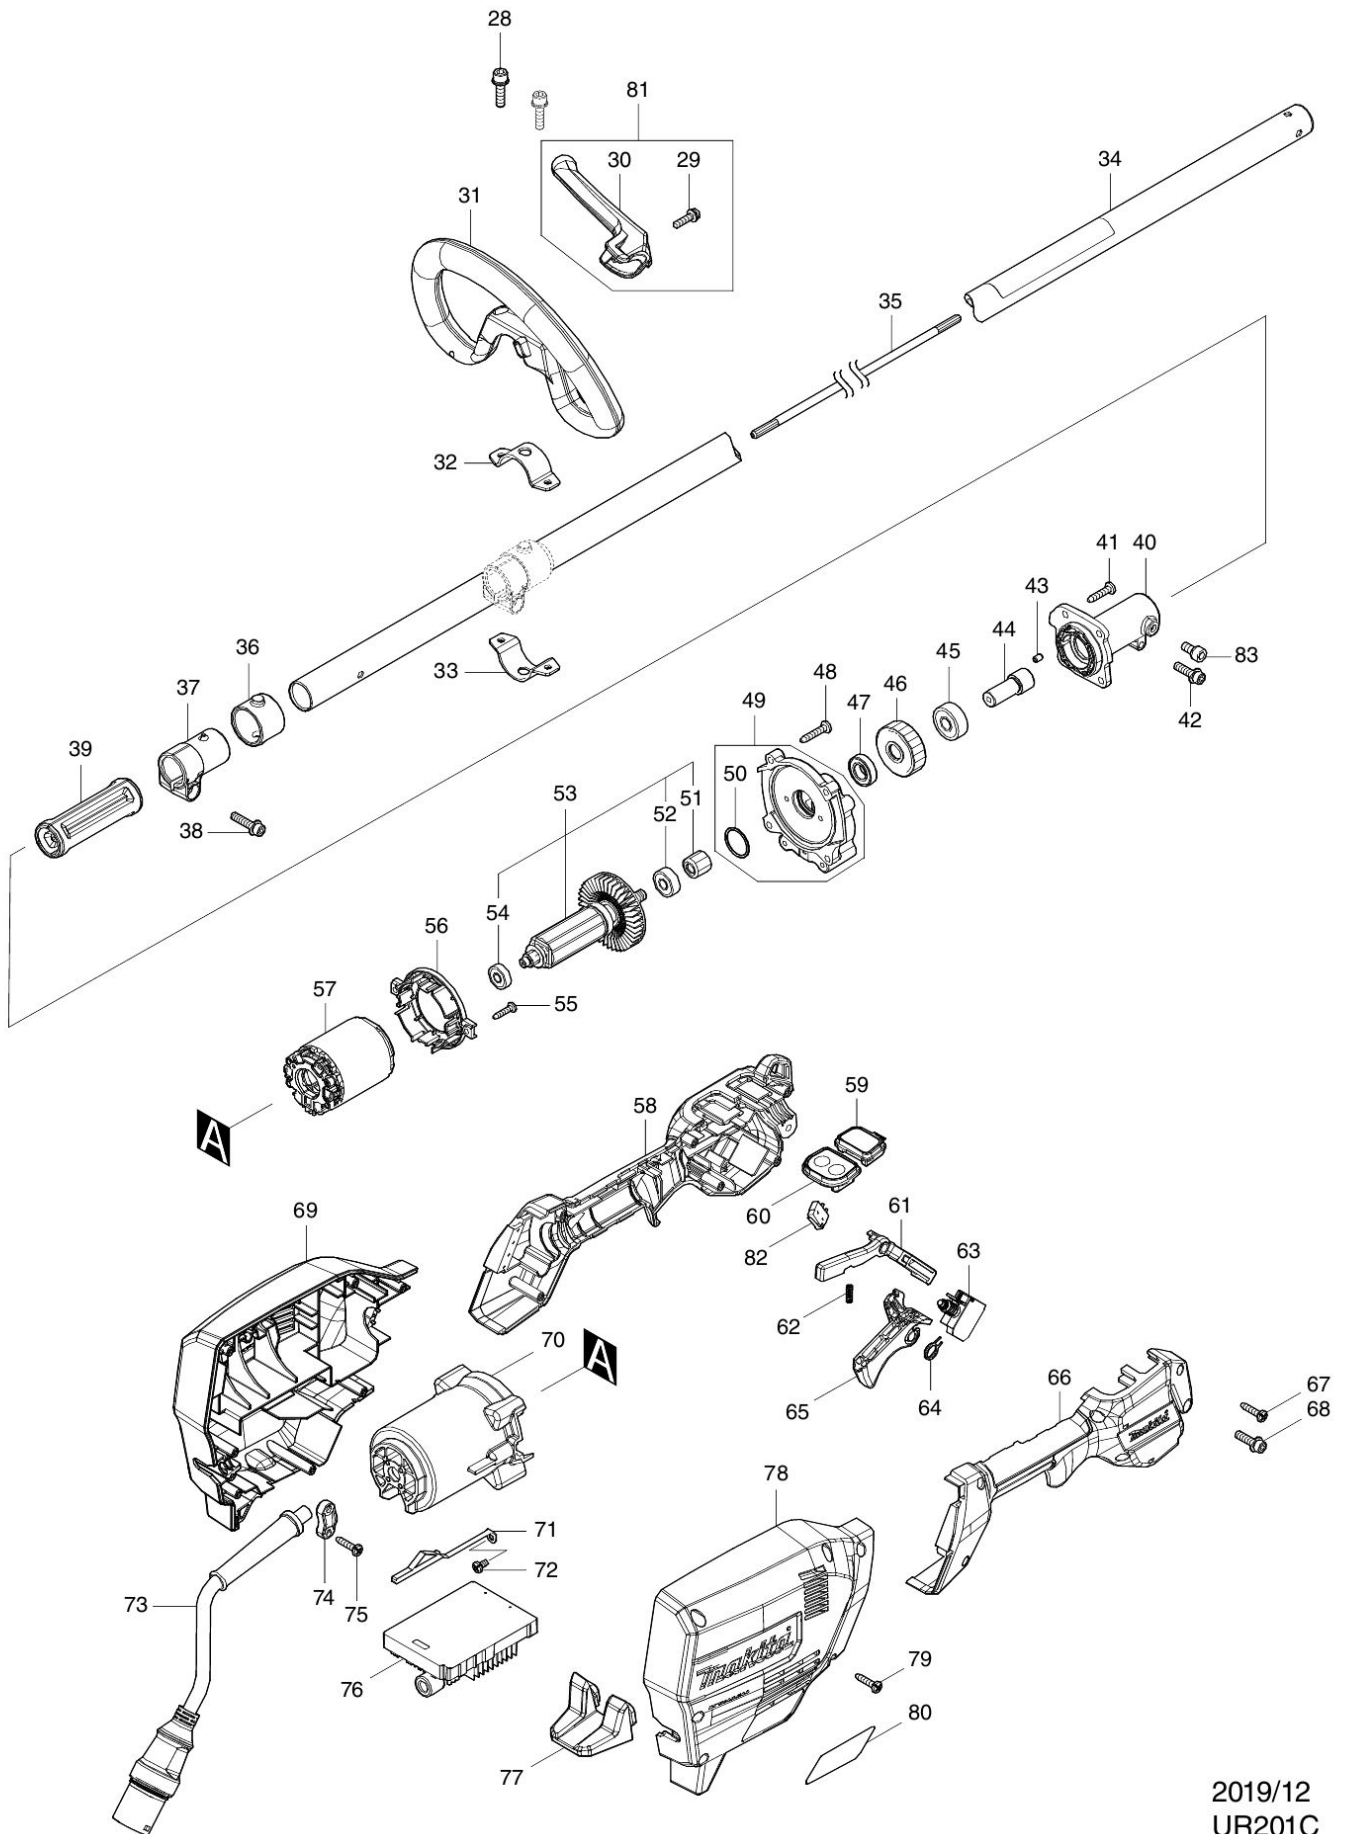

2019/12
UR201C
2/2

Nr.	Part nr.	Name
001	123853-1	Tandwielhuis DUR369A
002	265590-2	Inbusbout M8X10Mm Ebh253U
003	232350-7	Veerring 6 Em404Mp
004	210030-5	KOGELLAGER 627ZZ P
005	221484-1	Tandwiel 19 DUR369A
006	136233-2	As DUR369A
007	211228-7	Kogellager 6202Lib A
008	257432-4	Borgring R-35
009	144312-2	Beschermring Compleet Em403Mp
010	347104-0	Borgring DUR369A A
011	457274-8	Afdekring DUR369A A
012	252236-9	Moer M10-17
013	136235-8	Tandwielset DUR369A
014	210049-4	Kogellager 609Zz A
015	257986-1	Borgring A
016	257987-9	SEEGERING R-24 DUR362 P
017	922216-6	Inbusbout M5X14
018	922242-5	Zeskantbout M5X25
019	251513-6	Inbusbout M5X25 Em404Mp
020	347107-4	Klem Tbv Beschermkap Em403Mp
021	922216-6	Inbusbout M5X14
022	191B54-1	Beschermkap drd DUR369
024	144316-4	Beschermrand Maaikop Em403Mp
025	459765-5	Snijgeleider DUR369A
026	347115-5	Draadsnijder Em405Mp
027	266459-3	Tapschroef Pf 5X25 P
028	922234-4	Inbusbout M5X20
029	911526-6	Schroef 4X16 A
030	457268-3	Hendel UR201C
031	457267-5	Handgreep D DUR368L
031C10	263005-3	Rubber Pen 6 AC320H P
032	347113-9	Klembeugel 35, Boven
033	347114-7	Klembeugel 35, Onder
034	140S82-5	Steel I cpl UR101C
034C10	819312-8	Makita Logo Label Ebh253U
034C20	819J22-7	Waarschuwingslabel
035	327056-1	As Ebh253U A
036	424942-8	Demper Dux60
037	457269-1	Pijphouder Dux60
038	922244-1	Vleugelbout M5X25Mm
039	451601-1	Afstandhouder Bbc300L
040	319919-5	Steelsteun DUR369A
041	911233-1	Kruiskopschroef 5X20
042	922233-6	ZESKANTBOUT EM4351UH P
043	263002-9	Rubber Pen 4 6413 A
044	325811-5	Ashouder Bbc231U/300L *